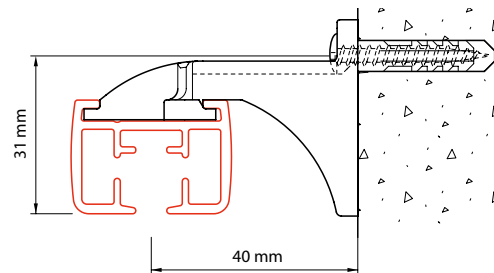

Wandmontage met wandsteun 6051

Wandmontage met afstandsteun 6017, inkortbaar van 15 tot 7 cm.

Wandmontage met afstandsteun 6015

steuncode	a (mm)
6015-05	50
6015-07,5	75
6015-10	100

6200 zonder hoofdje met 4010: