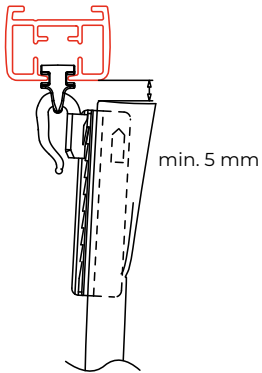

Wandmontage met wandsteun 6051

Wandmontage met afstandsteun 6017, inkortbaar van 15 tot 7 cm.

Wandmontage met afstandsteun 6015

steuncode	a (mm)
6015-05	50
6015-07,5	75
6015-10	100

6200 zonder hoofdje met 4010: