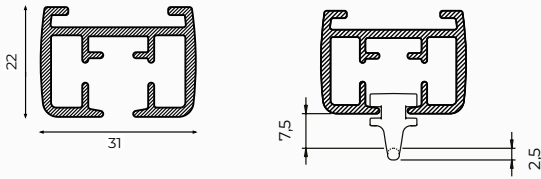

Profiel/ glijderspecificaties

Aluminium profiel: Glijder:

Kleuren met RAL-code en lengtes (m):

	RAL	4	5	6	7
wit	9010	●		●	●
natuurlijk metallic	9006	●		●	●
zwart	9005	●		●	●

Ondergrond:

- hout
- steen

Steunsoort:

- plafondmontage
- wandmontage
- afstandsteun
- inbouw blindmontage

Buigen:

buigradius	buigapparaat
R 20 cm	1015
R 30 cm	1015
R > 100 cm	1018

Flow

Het Qurails Flow systeem zorgt voor regelmatig geplooide gordijnen. Toepasbaar op zowel smal- als breedspoor rails en door een ruim assortiment aan componenten te gebruiken bij hand-, koord- en elektrisch bediende systemen.

Flow is ook toepasbaar op gebogen systemen. Voor overige informatie: [zie productblad Flow.](#)

Bestekomschrijving

Materiaal

- Aluminium EN AW-6060-T66.
- Akzo Nobel gepoedercoat volgens Qualicoat eisen.