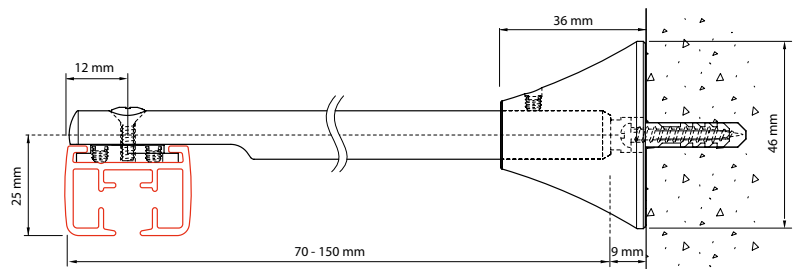

Wandmontage met wandsteun 6051

Wandmontage met afstandsteun 6017, inkortbaar van 15 tot 7 cm.

Wandmontage met afstandsteun 6015

steuncode	a (mm)
6015-05	50
6015-07,5	75
6015-10	100

6200 zonder hoofdje met 4010: