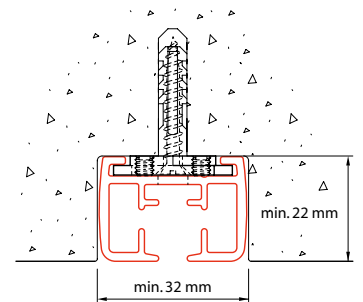

Wandmontage met wandsteun 6051

Wandmontage met afstandsteun 6017, inkortbaar van 15 tot 7 cm.

Wandmontage met afstandsteun 6015

steuncode	a (mm)
6015-05	50
6015-07,5	75
6015-10	100

6200 zonder hoofdje met 4010: