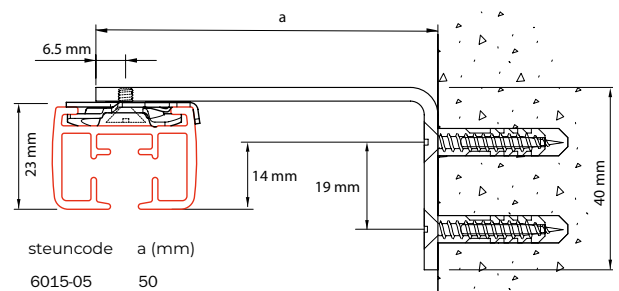

Wandmontage met wandsteun 6051

Wandmontage met afstandsteun 6017, inkortbaar van 15 tot 7 cm.

Wandmontage met afstandsteun 6015

steuncode	a (mm)
6015-05	50
6015-07,5	75
6015-10	100

6200 zonder hoofdje met 4010: