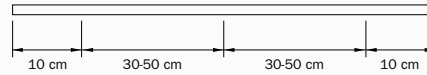

Montagerichtlijn

De afstand tussen de steunen kan verschillen en is afhankelijk van de volgende factoren: de ondergrond (hout, beton, gips), het gewicht van de gordijnen en de confectiemethode van de gordijnstof, de speciale toepassing en de gebruikintensiteit van het systeem. Algemeen advies: plaats bij de parkeerstand van de gordijnen, op de plaats van de gordijnpakketten een extra steun. Bij bochten plaats dan een extra steun voor en na de bocht.