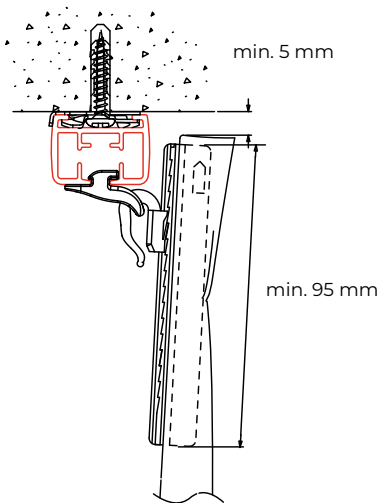

6200 zonder hoofdje met 4010:

Confectievoorbeld

Let bij de confectie op voldoende ruimte tussen gordijn en plafond of tussen gordijn en rail.

6200 met hoofdje met 6010:

Montagerichtlijn

De afstand tussen de steunen kan verschillen en is afhankelijk van de volgende factoren: de ondergrond (hout, beton, gips), het gewicht van de gordijnen en de confectiemethode van de gordijnstof, de speciale toepassing en de gebruikintensiteit van het systeem. Algemeen advies: plaats bij de parkeerstand van de gordijnen, op de plaats van de gordijnpakketten een extra steun. Bij bochten plaats dan een extra steun voor en na de bocht.

Belastingtabel

maximaal gordijngewicht

		GM-4	GM-6	Tandem		GM-1	Tandem		
				GMT-6	GMT-6		GMT-1		
Buiging	Glijder	< 10 m	< 12 m	< 12 m	< 18 m	< 24 m		< 30 m	
				enkelpakket	middensl.	enkelpakket	middensl.		
recht	4010, 4020, 4030	40 kg	60 kg	100 kg	80 kg	80 kg	100 kg	100 kg	180 kg
	6010			40 kg	60 kg	-	-	-	-
1 bocht	4010, 4020, 4030	30 kg	50 kg	90 kg	70 kg	70 kg	90 kg	90 kg	170 kg
of meerdere bochten ≤ 90° in totaal	6010			30 kg	50 kg	-	-	-	-
2 bochten	4010, 4020, 4030	20 kg	40 kg	80 kg	60 kg	60 kg	80 kg	80 kg	160 kg
90° - 180° in totaal of grote bocht/ovaal	6010			20 kg	40 kg	-	-	-	-

motortype
bijk. 'GM-4' motortype staat voor alle motoren met een productcode die begint met GM-4