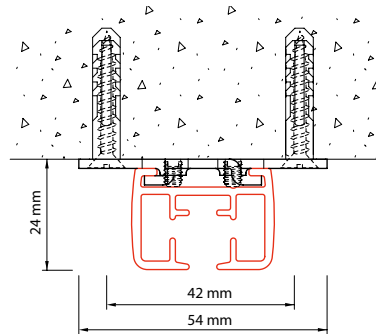

Blindmontage aan of in het plafond met steun 6055-3100-N-040
Bij bochten: freesgroef maken op basis van geleverde rail.