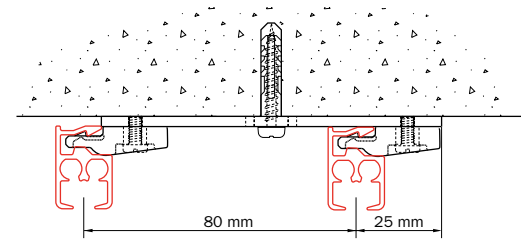

Montage

Plafondmontage met plafondsteun 5350

Wandmontage met wandsteun 5351

Wandmontage met afstandsteun 2015 plafondsteunen 5350

Plafondmontage met dubbeldrager 2216 en plafondsteunen 5350

Methode om de wandsteun 5351 en de 5300 uit elkaar te klikken

[mm]	a	b	c	d	e	f
2015-05	50	-	6,5	40	16	3
2015-07,5	75	47	6,5	40	16	3
2015-10	100	72	6,5	40	16	3
2015-15	150	72	6,5	40	16	3
2018-15	150	57 / 57	6	80	20	4
2019-20	200	80	6,5	60	20	4
2019-25	250	80	6,5	60	20	4
2019-30	300	80	6,5	60	20	4