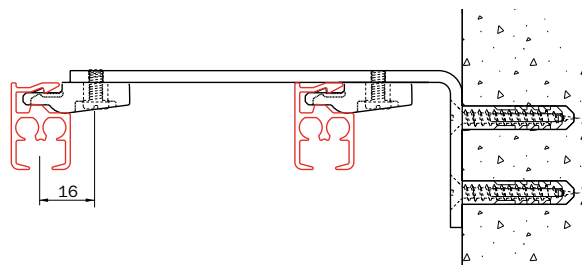

Montage

Plafondmontage met plafondsteun 5350

Wandmontage met wandsteun 5351

Wandmontage met afstandsteun 2015 plafondsteunen 5350

Plafondmontage met dubbeldrager 2216 en plafondsteunen 5350

Methode om de wandsteun 5351 en de 5300 uit elkaar te klikken

[mm]	a	b	c	d	e	f
2015-05	50	-	6,5	40	16	3
2015-07,5	75	47	6,5	40	16	3
2015-10	100	72	6,5	40	16	3
2015-15	150	72	6,5	40	16	3
2018-15	150	57 / 57	6	80	20	4
2019-20	200	80	6,5	60	20	4
2019-25	250	80	6,5	60	20	4
2019-30	300	80	6,5	60	20	4