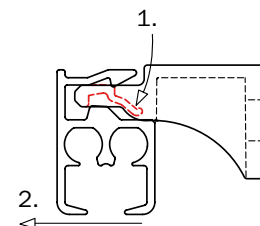

Montage

Plafondmontage met plafondsteun 5350

Wandmontage met wandsteun 5351

Wandmontage met afstandsteun 2015 plafondsteunen 5350

Plafondmontage met dubbeldrager 2216 en plafondsteunen 5350

Methode om de wandsteun 5351 en de 5300 uit elkaar te klikken

[mm]	a	b	c	d	e	f
2015-05	50	-	6,5	40	16	3
2015-07,5	75	47	6,5	40	16	3
2015-10	100	72	6,5	40	16	3
2015-15	150	72	6,5	40	16	3
2018-15	150	57 / 57	6	80	20	4
2019-20	200	80	6,5	60	20	4
2019-25	250	80	6,5	60	20	4
2019-30	300	80	6,5	60	20	4