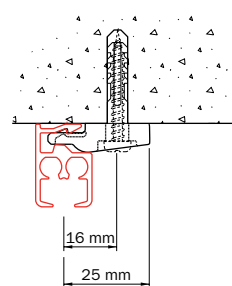

Montage

Plafondmontage met plafondsteun 5350

Wandmontage met wandsteun 5351