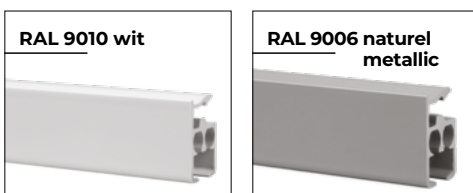

5300

koordbediend

voor vitrage of middelzware gordijnen

Stabiele rail met een slank ontwerp

5300

koordbediend

voor vitrage of middelzware gordijnen

stabiel & slank

De Qurails rail 5300 is een stabiele, slanke koordbediende rail. De gordijnen bewegen soepel en bijna geruisloos. Door de koordbediening te gebruiken om de gordijnen te openen en te sluiten, houdt u uw gordijnstof schoon. Een zeer populaire rail met vele toepassingen, zoals in woonhuizen, maar ook in kantoorgebouwen.

- De ideale rail voor vitrage of middelzware gordijnen.
- Uitstekend buigbaar en van hoge kwaliteit.
- Buigbaar in verschillende radii: buigbaar over voor- of achterzijde.
- Compatibel met het Flow systeem, voor regelmatig geplooide gordijnen.
- De koorden worden omsloten in kanalen. Daardoor zijn ze minder zichtbaar en kunnen ze niet doorhangen.
- Houdt uw gordijnen schoner.
- Stil en soepel glijdend, óók in de bochten.

Standaard kleuren

Hoge kwaliteit, slijtvaste coating, zeer kleurecht, UV bestendig.
Andere RAL kleuren & special coatings op aanvraag.

Kenmerken

Materiaal:	aluminium
Kleur:	wit, naturel metallic
Afmetingen:	24 x 16 mm
Gewicht profiel:	345 gr/m
Montage:	wand of plafond