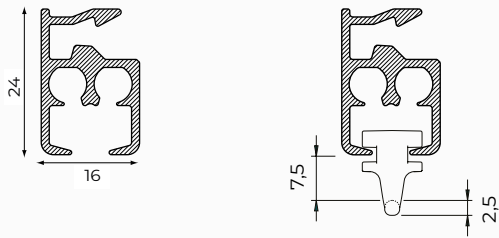

Profiel/ glijderspecificaties

Aluminium profiel: Glijder:

Kleuren met RAL-code en lengtes (m):

	RAL	4	5	6	7
wit	9010			•	•
natural metallic	9006			•	

Ondergrond:

- hout
- steen

Steunsoort:

- plafondsteun
- wandsteun
- afstandsteun

Buigen:

buigradius	buigapparaat
R 15 cm	1015
R 25 cm	1015
R>100 cm	1018

R 15 cm	R > 100 cm

Flow

Het Qurails Flow systeem zorgt voor regelmatig geplooide gordijnen. Toepasbaar op zowel smal- als breedspoor rails en door een ruim assortiment aan componenten te gebruiken bij hand-, koord- en elektrisch bediende systemen.

Flow is ook toepasbaar op gebogen systemen. Voor overige informatie: [zie productblad Flow](#).

Bestekomschrijving

Materiaal

- Aluminium EN AW-6060-T66.
- Geanodiseerd volgens Qualanod eisen.
- Gepoedercoat volgens Qualicoat eisen.