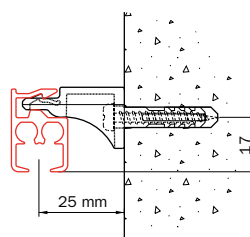

Profiel/ glijderspecificaties

Aluminium profiel: Glijder:

Kleuren met RAL-code en lengtes (m):

	RAL	4	5	6	7
wit	9010			•	•
natural metallic	9006			•	

Ondergrond:

- hout
- steen

Steunsoort:

- plafondsteun
- wandsteun
- afstandsteun

Buigen:

buigradius	buigapparaat
R 15 cm	1015
R 25 cm	1015
R>100 cm	1018

R 15 cm	R > 100 cm

Flow

Het Qurails Flow systeem zorgt voor regelmatig geplooide gordijnen. Toepasbaar op zowel smal- als breedspoor rails en door een ruim assortiment aan componenten te gebruiken bij hand-, koord- en elektrisch bediende systemen.

Flow is ook toepasbaar op gebogen systemen. Voor overige informatie: [zie productblad Flow](#).

Bestekomschrijving

Materiaal

- Aluminium EN AW-6060-T66.
- Geanodiseerd volgens Qualanod eisen.
- Gepoedercoat volgens Qualicoat eisen.

Montage

Plafondmontage met plafondsteun 5350

Wandmontage met wandsteun 5351

Wandmontage met afstandsteun 2015 plafondsteunen 5350

Plafondmontage met dubbeldrager 2216 en plafondsteunen 5350

Methode om de wandsteun 5351 en de 5300 uit elkaar te klikken

[mm]	a	b	c	d	e	f
2015-05	50	-	6,5	40	16	3
2015-07,5	75	47	6,5	40	16	3
2015-10	100	72	6,5	40	16	3
2015-15	150	72	6,5	40	16	3
2018-15	150	57 / 57	6	80	20	4
2019-20	200	80	6,5	60	20	4
2019-25	250	80	6,5	60	20	4
2019-30	300	80	6,5	60	20	4