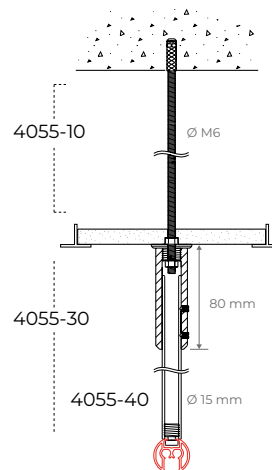

Montage

Plafondmontage 5100 met plafondsteun 5135

Plafondmontage 5100 met plafondklos 4254

Wandmontage 5100 met dagsteun 5149

Montage 5100 met steunwand 5140

Plafondmontage 5100 aan pendel 4055-40 met montageset 4055-30, pendel aan draadeindset 4055-10.

Toepassingsvoorbeeld

Standaard doucheraail situaties en pendelposities

L-vormig (douche)

U-vormig (douche)

special (bijvoorbeeld hoekbaden)

L-vormig (bad)

rechte rail

Standaard onderdelen