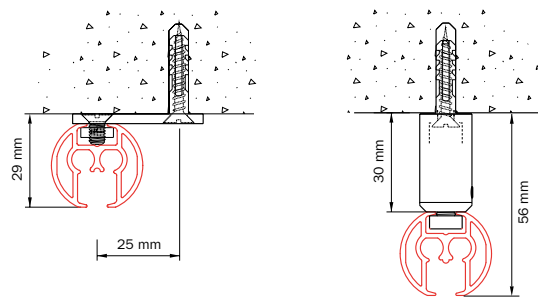

Montage

Plafondmontage 5100 met plafondsteun 5135

Plafondmontage 5100 met plafondklos 4254