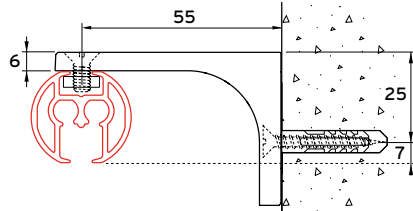

Wandmontage 5100 met dagsteun 5149

Montage 5100 met steunwand 5140