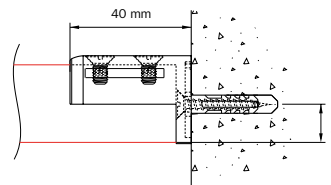

Profiel/ glijderspecificaties

Aluminium profiel:

Glijder:

Kleuren met RAL-code en lengtes (m):

	RAL	4	5	6	7	7,5
wit	9010		•	•	•	•
naturel			•	•	•	•
zwart	9005			•		

Ondergrond:

- hout
- steen

Steunsoort:

- plafondsteun
- wandsteun
- afstandsteun

Buigen:

buigradius	buigapparaat
R 15 cm	1015
R 25 cm	1015
R > 100 cm	1018

R 15 cm

R > 100 cm

Bestekomschrijving

Materiaal

- Aluminium EN AW-6060-T66.
- Geanodiseerd volgens Qualanod eisen.
- Gepoedercoat volgens Qualicoat eisen.

Montage

Plafondmontage 5100 met plafondsteun 5135

Plafondmontage 5100 met plafondklos 4254

Wandmontage 5100 met dagsteun 5149

Montage 5100 met steunwand 5140

Plafondmontage 5100 aan pendel 4055-40 met montageset 4055-30, pendel aan draadeindset 4055-10.

Toepassingsvoorbeeld

Standaard doucheraail situaties en pendelposities