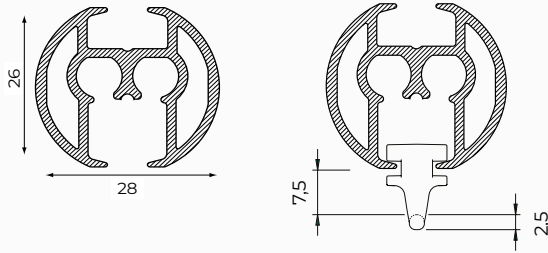

Standaard kleuren

Hoge kwaliteit, slijtvaste coating, zeer kleurecht, UV bestendig.
Andere RAL kleuren & special coatings op aanvraag.

Kenmerken

Materiaal: aluminium
Kleur: wit, natuurlijk geanodiseerd, zwart
Afmetingen: 26 x 28 mm
Gewicht profiel: 522 gr/m
Montage: wand of plafond

Profiel/ glijderspecificaties

Aluminium profiel:

Glijder:

Kleuren met RAL-code en lengtes (m):

	RAL	4	5	6	7	7,5
wit	9010		•	•	•	•
naturel			•	•	•	•
zwart	9005			•		

Ondergrond:

- hout
- steen

Steunsoort: